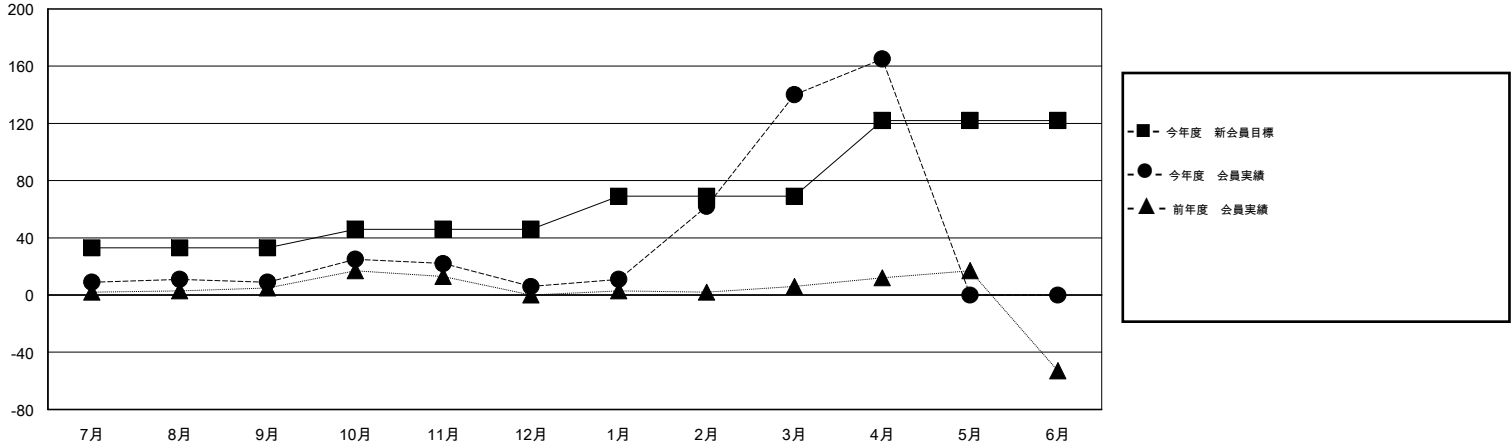

MONTHLY MEMBERSHIP PROGRESS REPORT

District 335 D

Results as of: 4/30/2014

GMT: Junichi Takata

地域 JAPAN

GMT会則地域 5-Jap

クラブ				
結果 : 2013-2014				
四半期	新クラブ目標	実際の新クラブ	実際の解散クラブ	実際の純増/ 純減
7月/8月/9月	0	0	0	0
10月/11月/12月	0	0	0	0
1月/2月/3月	0	0	0	0
4月/5月/6月	1	0	0	0

名				
結果 : 2013-2014				
四半期	新会員目標	実際の追加登録会員数	実際の退会者	実際の純増/ 純減
7月/8月/9月	33	28	19	9
10月/11月/12月	13	27	30	-3
1月/2月/3月	23	151	17	134
4月/5月/6月	53	26	1	25

新クラブ目標及び実績累計

会員目標及び実績累計

解散クラブ: 0	41 CLUBS OF 65 一名以上の新会員を登録	男女別 男性 1,704 (83.78%) 女性 330 (16.22%)
退会者 物故会員 14 クラブ解散 0 その他 53 合計 67	健康診断データはこちら	家族会員 273 世帯主 107 世帯主以外 166